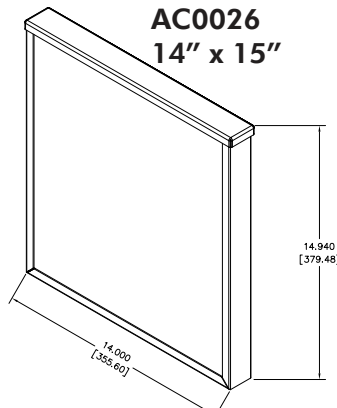

### SKU GUIDE

**AC0025**  
36" x 15"

Double Face Light Box

**AC0026**  
14" x 15"

Single Face Light Box

**MF1643**  
30" x 36"

Single Face Light Box

**MF1644**  
36" x 36"