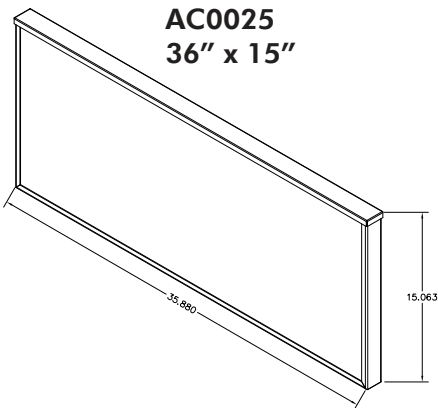

### SKU GUIDE

**AC0025**  
36" x 15"

Double Face Light Box

**AC0026**  
14" x 15"

Single Face Light Box

**MF1643**  
30" x 36"

Single Face Light Box

**MF1644**  
36" x 36"