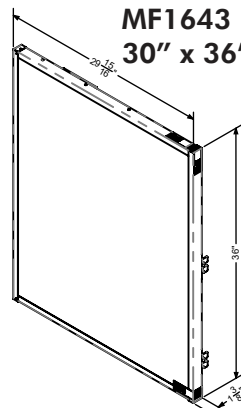

### SKU GUIDE

**AC0025**  
36" x 15"

Double Face Light Box

**AC0026**  
14" x 15"

Single Face Light Box

**MF1643**  
30" x 36"

Single Face Light Box

**MF1644**  
36" x 36"